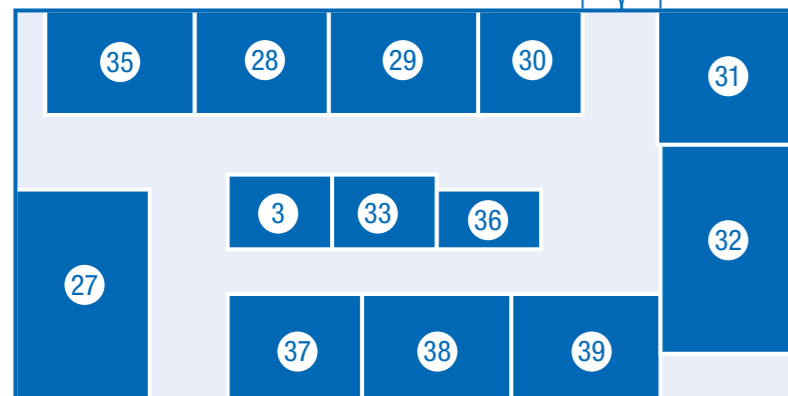

WEGWEISER DURCH DIE GEWERBESCHAU

Haupteingang

Haupteingang

GASTRONOMIE

Sperlingslust Loccum, Henning Müller,
Am Bahnhof 1, 31547 Rehburg-Loccum

KINDERSPASS

- Hüpfburg auf dem Freigelände
- Kinderschminken mit Birgit Schumacher und Bettina Meinking auf dem Freigelände (So.)
- Malen und Basteln am Stand Nr. 29:
 - Mit einem Graffiti-Sprayer Tragetaschen besprühen (Sa.)
 - Kinderschminken (Sa.)
 - Laternen basteln (So.)