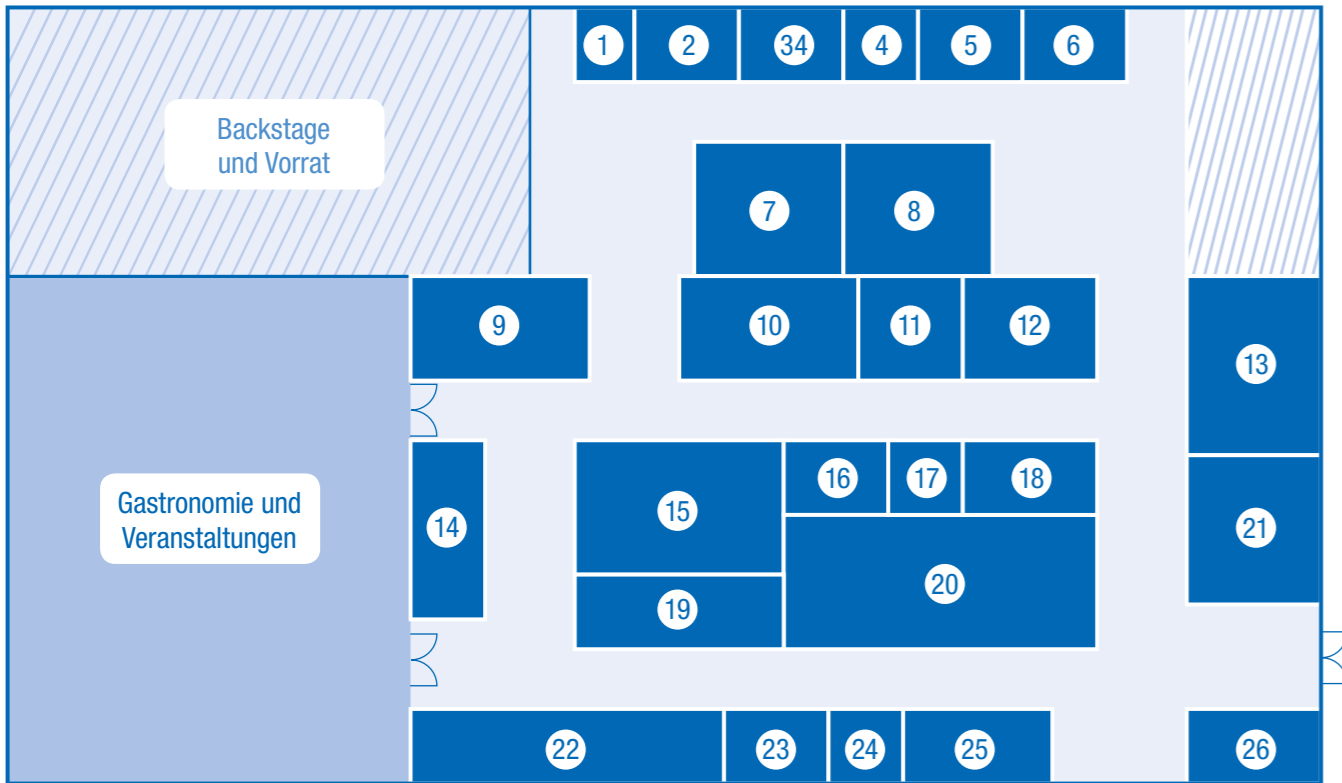

WEGWEISER DURCH DIE GEWERBESCHAU

Haupteingang

Haupteingang

GASTRONOMIE

Sperlingslust Loccum, Henning Müller,
Am Bahnhof 1, 31547 Rehburg-Loccum

KINDERSPASS

- Hüpfburg auf dem Freigelände
- Kinderschminken mit Birgit Schumacher und Bettina Meinking auf dem Freigelände (So.)
- Malen und Basteln am Stand Nr. 29:
 - Mit einem Graffiti-Sprayer Tragetaschen besprühen (Sa.)
 - Kinderschminken (Sa.)
 - Laternen basteln (So.)

RAHMENPROGRAMM

SAMSTAG, 29. SEPTEMBER

- 11.00 Uhr Eröffnung der Gewerbeschau mit einem Grußwort des Kultusministers des Landes Niedersachsen, Grant Hendrik Tonne. Musik von der Bigband „Loccumotion“
- 16.00 Uhr Jazz-Dance mit den verschiedenen Formationen des TSV Loccum
- 18.00 Uhr Die Gewerbeschau schließt die Tore
- 19.30 Uhr Abendprogramm:
Musik-Kabarett mit dem A-capella-Quintett „Herzen in Terzen – Fünf Stimmen für den deutschen Schlager“. Eintritt: VV 13,00 €/erm. 8,00 €; AK 15,00 €/erm. 10,00 €
Kartenvorverkauf: Schumacher Loccum (057 66/96080), Romantik Bad Rehburg (050 37/300060), unter www.hgv-loccum.de und telefonisch unter 057 66/4 17 05 51.